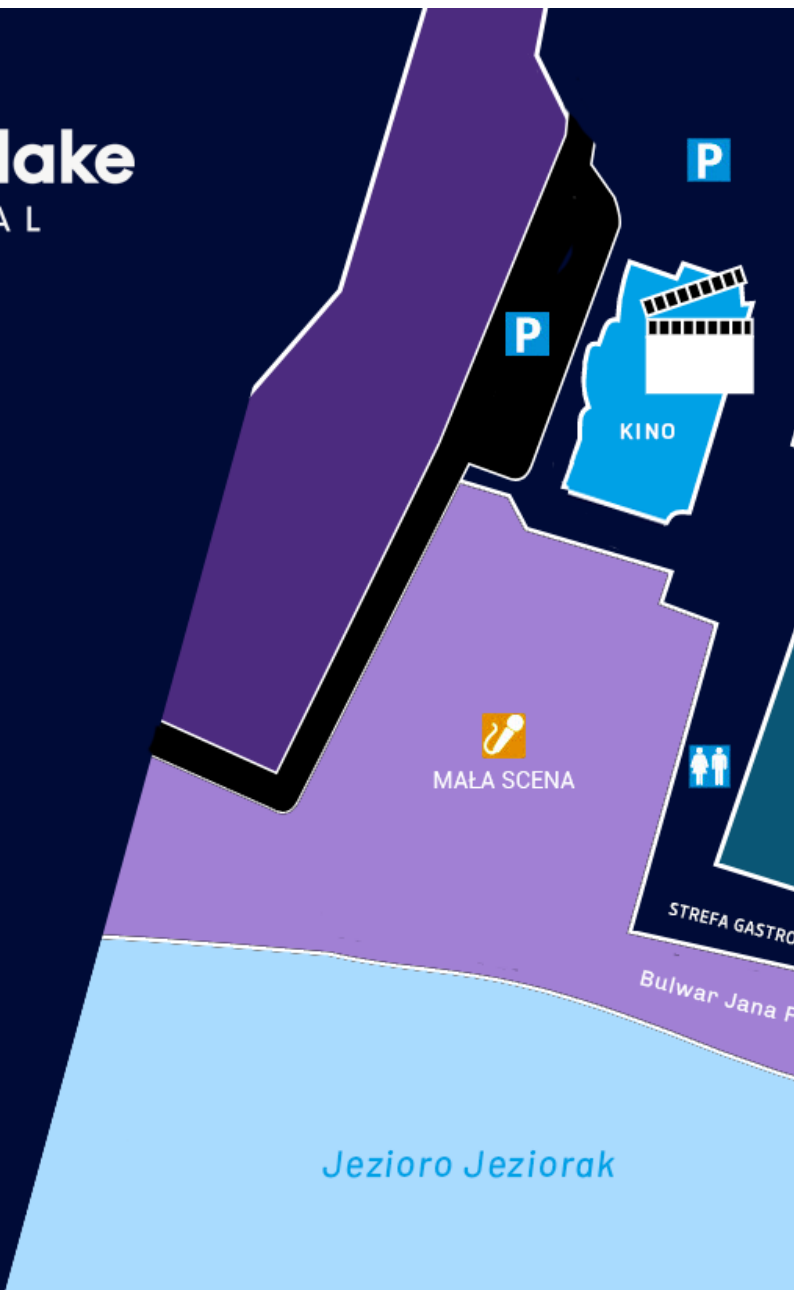

soundlake FESTIVAL

KASA
BIURO FESTIWALU
PUNKT WYMIANY OPASEK

TOALETY

STREFA DLA DZIECI (Hala)

PARKING ZAMKNIĘTY
DLA ORGANIZATORÓW

SCENA GŁÓWNA

MAŁA SCENA

STREFA PIWNA
DRINK BAR

GASTRONOMIA

PUNKT MEDYCZNY

STREFA DLA PALĄCYCH

Dodane przez: **Justyna**

Ostatnia edycja: 2022-07-28 15:37:09